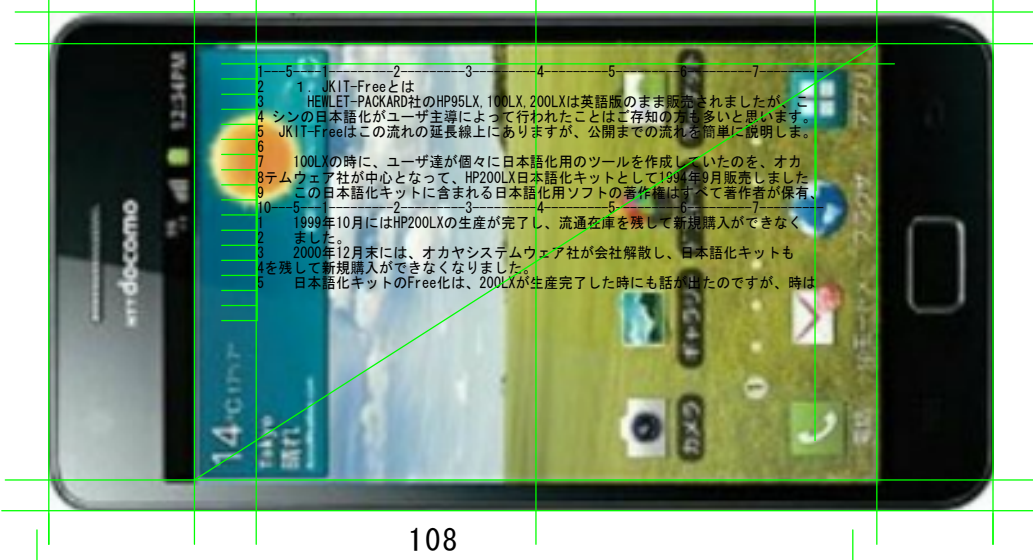

スマートフォン 画面比較

Galaxy S2 4.3inch液晶 800x480 640dot=7.4cm なんとか読めるか

108

スマホ+キーボードって
ありかもしれない

58

F01-F12まで付いている
Bluetoothキーボード

Riitek mini Bluetooth Keyboard
Rii Slim RT-MW518

中華スマホ U-ZONE F5 5inch液晶 800x480 640dot=8.5cm やや大きくなる

L X の画面はやはり大きい